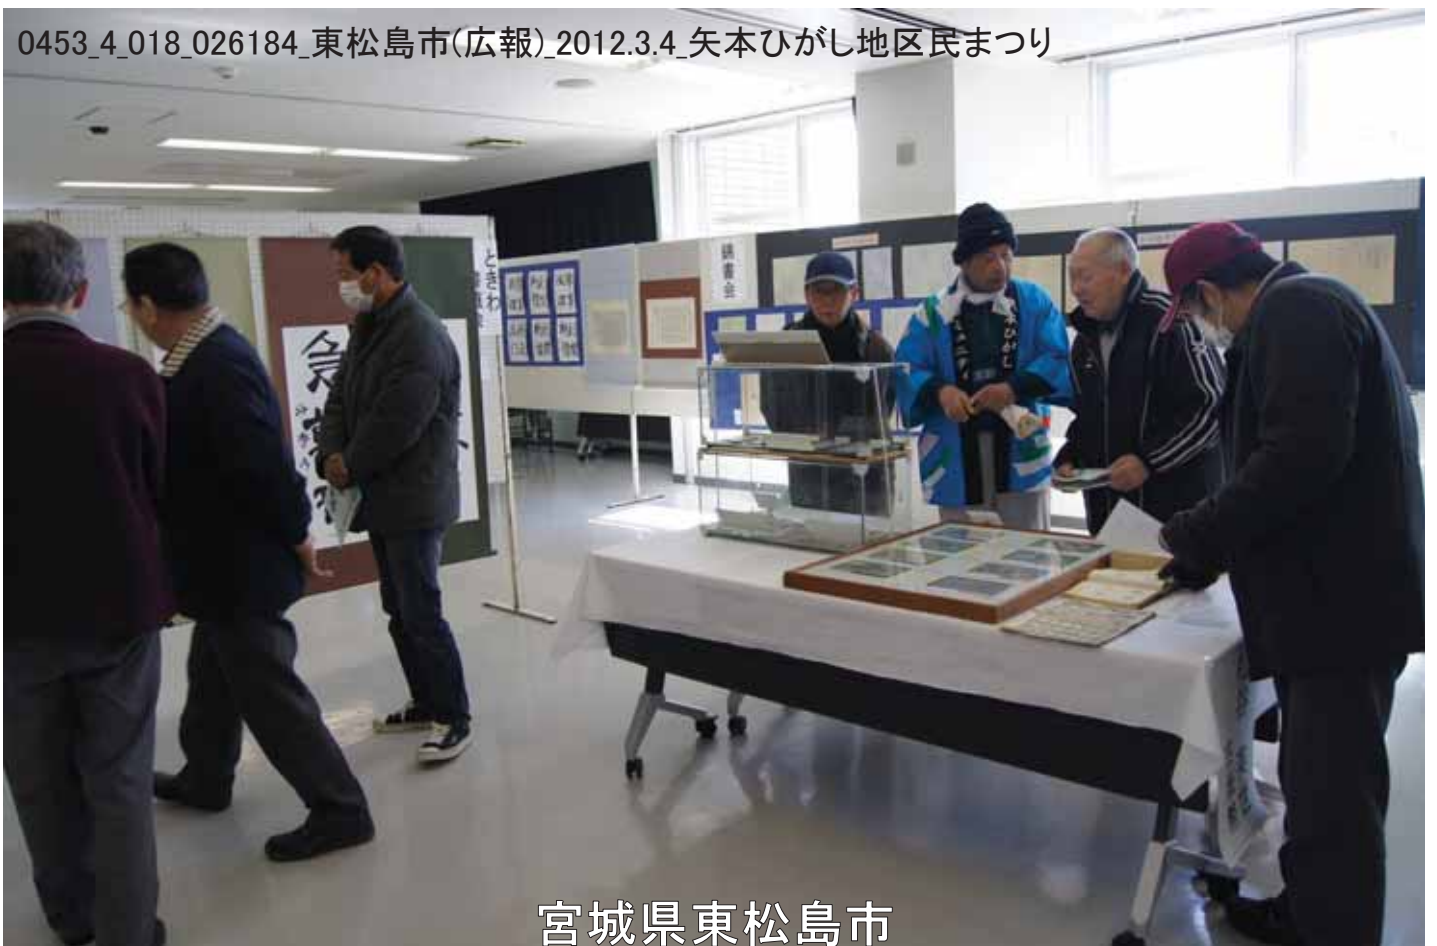

0453_4_018_026184_東松島市(広報)_2012.3.4_矢本ひがし地区民まつり

宮城県東松島市